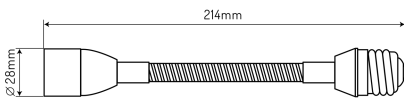

Kod produktu: 242038 EAN: 5901583242038

LED line® Przedłużka mocowania żarówki E27->E14 200mm

Opis produktu

Element przedłużający, który pozwoli na wyeksponowanie źródła światła z oprawy oświetleniowej.

Umożliwia zastosowanie żarówki z trzonem E14 w oprawie E27.

voltage

220-240V AC

Napięcie zasilania, rodzaj napięcia zasilania

Nazwa parametru	Wartość
Maksymalna moc żarówki	20 W
Ilość gniazd (ilość sznurów)	1
Rodzaj gwintu żarówki	E27
Waga	54 g
Zastosowanie	Przedłużka (adapter) E27 > E14 z elastycznym złączem 10,5cm
Rodzaj produktu	przejdziówka
Rodzaj przejdziówki	E27 > E14
Wymiary (dł. x szer.) lub (śr. x wys.)	214 x 28 mm
Długość całkowita	21,4 cm
Szerokość oprawki	28 mm
Napięcie zasilania, rodzaj napięcia zasilania	220-240V AC

Nazwa parametru	Wartość
Kod produktu	242038
Klasyfikacja GPC	10002981 - Złączki kablowe/przejdziówki
Status	Aktywny (w sprzedaży)
Zawartość netto produktu	1
Jednostka gsm	szt

Opakowanie jednostkowe

Rodzaj	Folia
Szerokość [mm]	50
Wysokość [mm]	40
Długość [mm]	300
Waga [kg]	2,75

Opakowanie zbiorcze

Ilość szt/ taśmy w metrach	200
Szerokość [mm]	280
Wysokość [mm]	250
Długość [mm]	340
Waga [kg]	9,14
Objętość [m ³]	0,025
Rodzaj op. zb.	Karton

Europaleta

Ilość szt/ taśmy w metrach	12000
Ilość zbiorcza	60
Waga [kg]	546
Wysokość palety [mm]	1644
Ilość w 1 warstwie	12
Ilość warstw	5